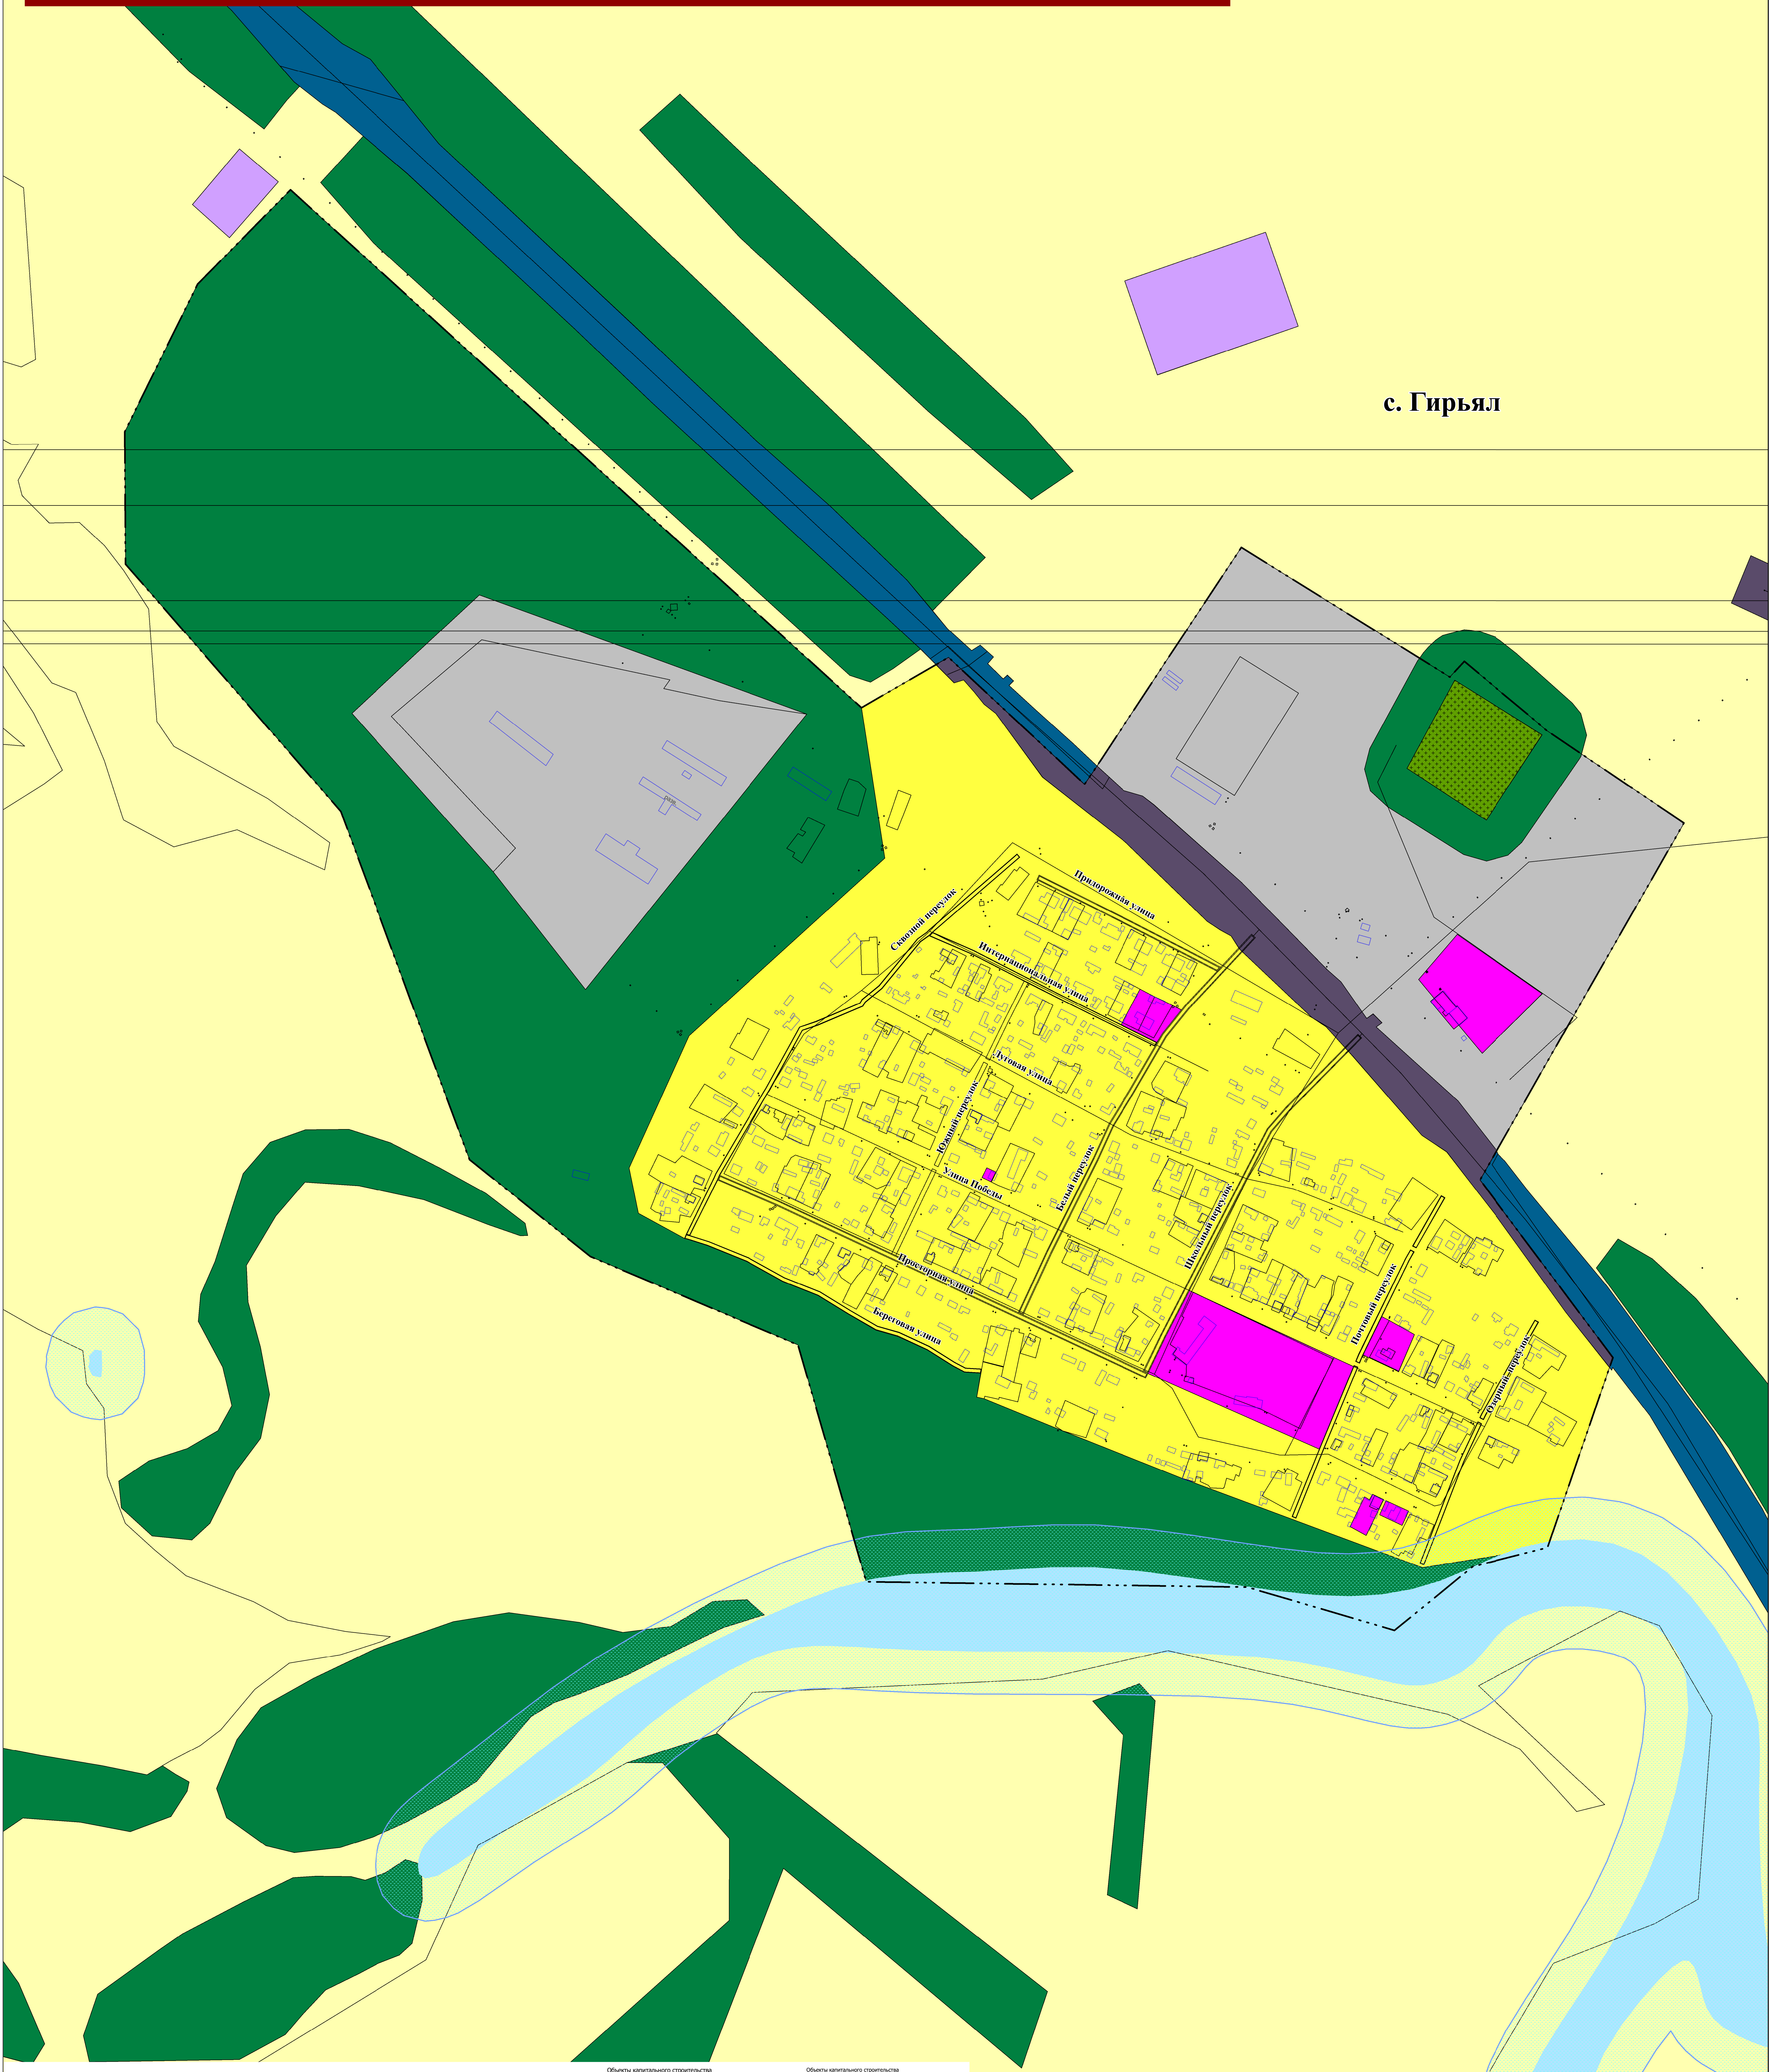

ГЕНЕРАЛЬНЫЙ ПЛАН
МО Белогорский сельсовет Беляевского района Оренбургской области
Карта функционального зонирования в границах
с.Гирьял
М 1:2500

с. Гирьял

Условные обозначения:

Территориальные границы	Муниципальные зоны в границах населенных пунктов	Транспортная инфраструктура
МО Белогорский сельсовет	Жилая	Сельскохозяйственного использования
населенный пункт	Общественно-деловая	Специального назначения
гла	Промышленного использования	Промышленного использования
Поверхностные водные объекты	Минеральной и траспортной инфраструктуры	Охраняемая зона промышленной области
озеро, пруд	Специального назначения	1 км зона санитарной охраны водоснабжения
ручей, ручей	Промышленного назначения	Санитарно-защитная зона промышленной области

56-06.1-22				
МО Белогорский сельсовет Беляевского района Оренбургской области				
ГЕНЕРАЛЬНЫЙ ПЛАН				
Изм.	Кол.	Лист	Изд.	Листов
1	1	11	1	26
Выполнил	Смоляков А.Н.	07.21	Проверил	Самойлов П.С.
07.21	07.21	07.21	07.21	07.21
Карта функционального зонирования в границах с. Гирьял М 1:2500				
ООО "ЦКР ТЕОПАРТНЕР"